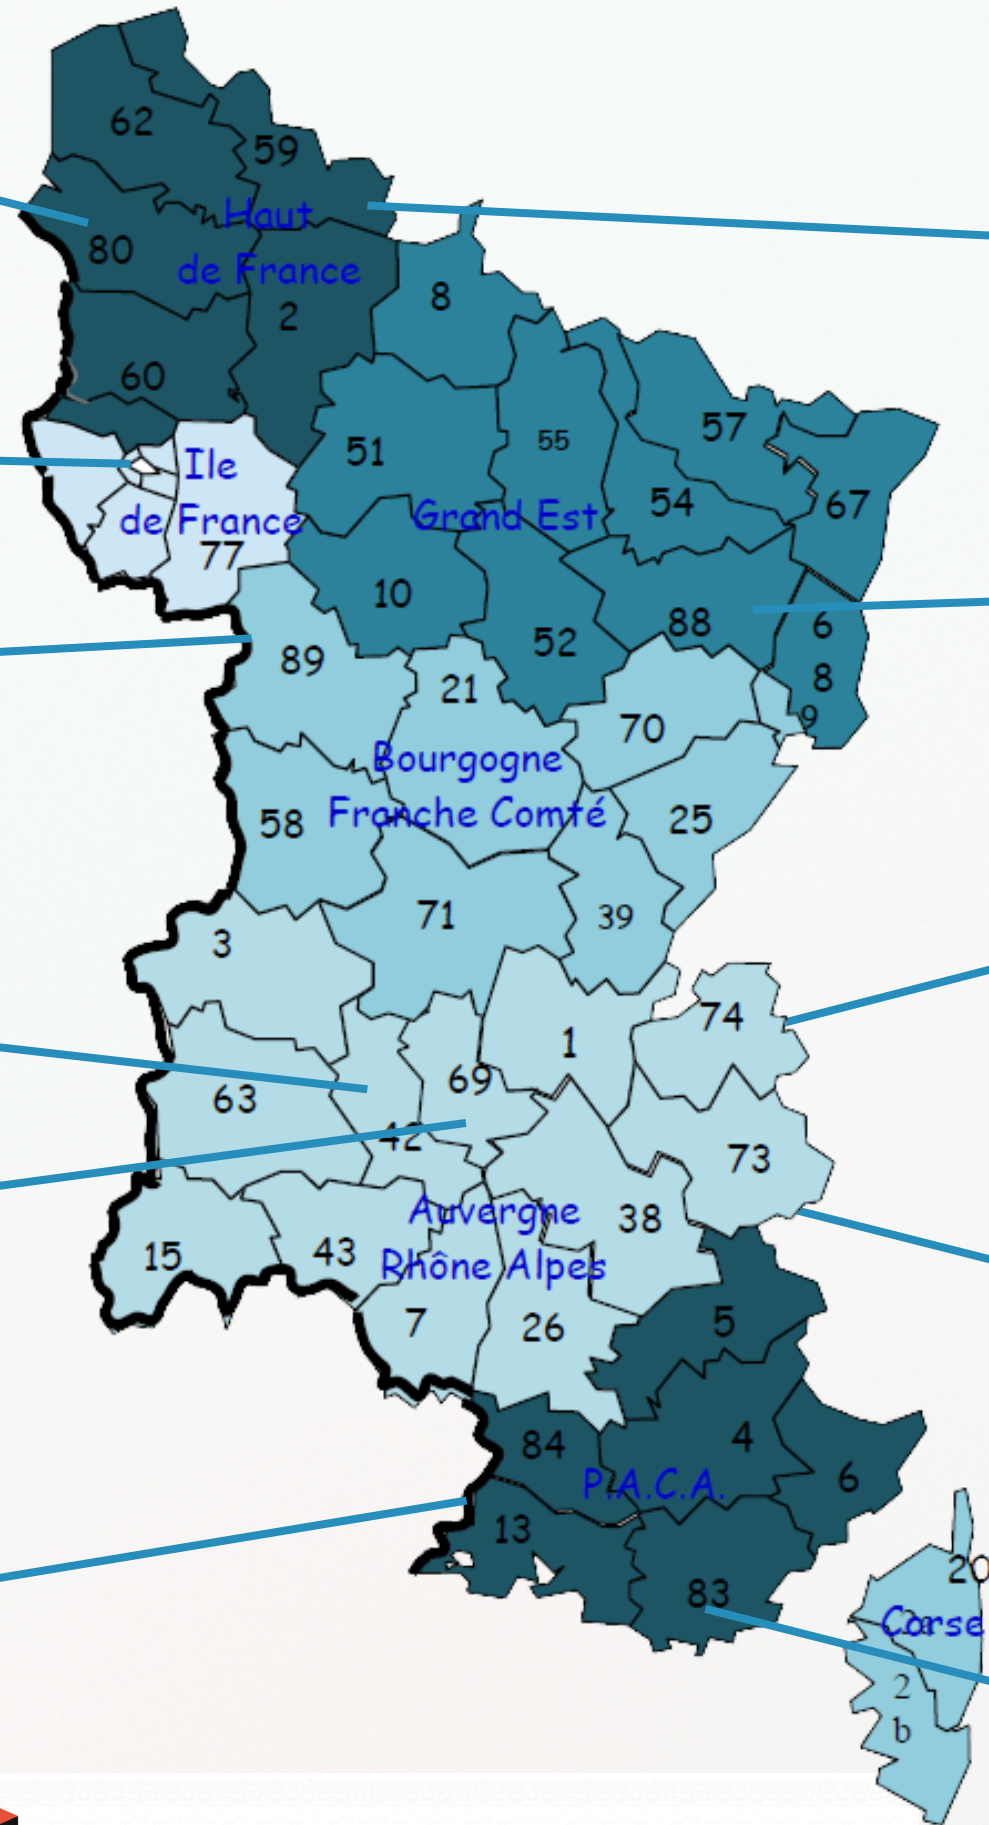

GD EST AU 04-10-2025

gd80@public-montessori.fr
GD80

Aurélie LABESSE

gd75@public-montessori.fr
GD Ile de France

Anne REUILLON
Agnès LEVARAY

gd89@public-montessori.fr
GD 89

Gwenola GRESSARD

gd42@public-montessori.fr
GD 42

Adeline PREYNAT

gd69@public-montessori.fr
GD 69

Fanélie MAUDRY

gd13@public-montessori.fr
GD 13 et 84

Judith DUBRANA

gd59@public-montessori.fr
GD 59

Caroline LAPERSONNE
Edouard FAES

gd88@public-montessori.fr
GD 88

Anne MASSON

gd74@public-montessori.fr
GD 74

Juliette DANJON-VALLON

gd73@public-montessori.fr
GD 73

Aurélie JOURDAN
Allegra ANTOINE

gd83@public-montessori.fr
GD 83

Christel ELLENA
Magali MOLINU

Public *Montessori*