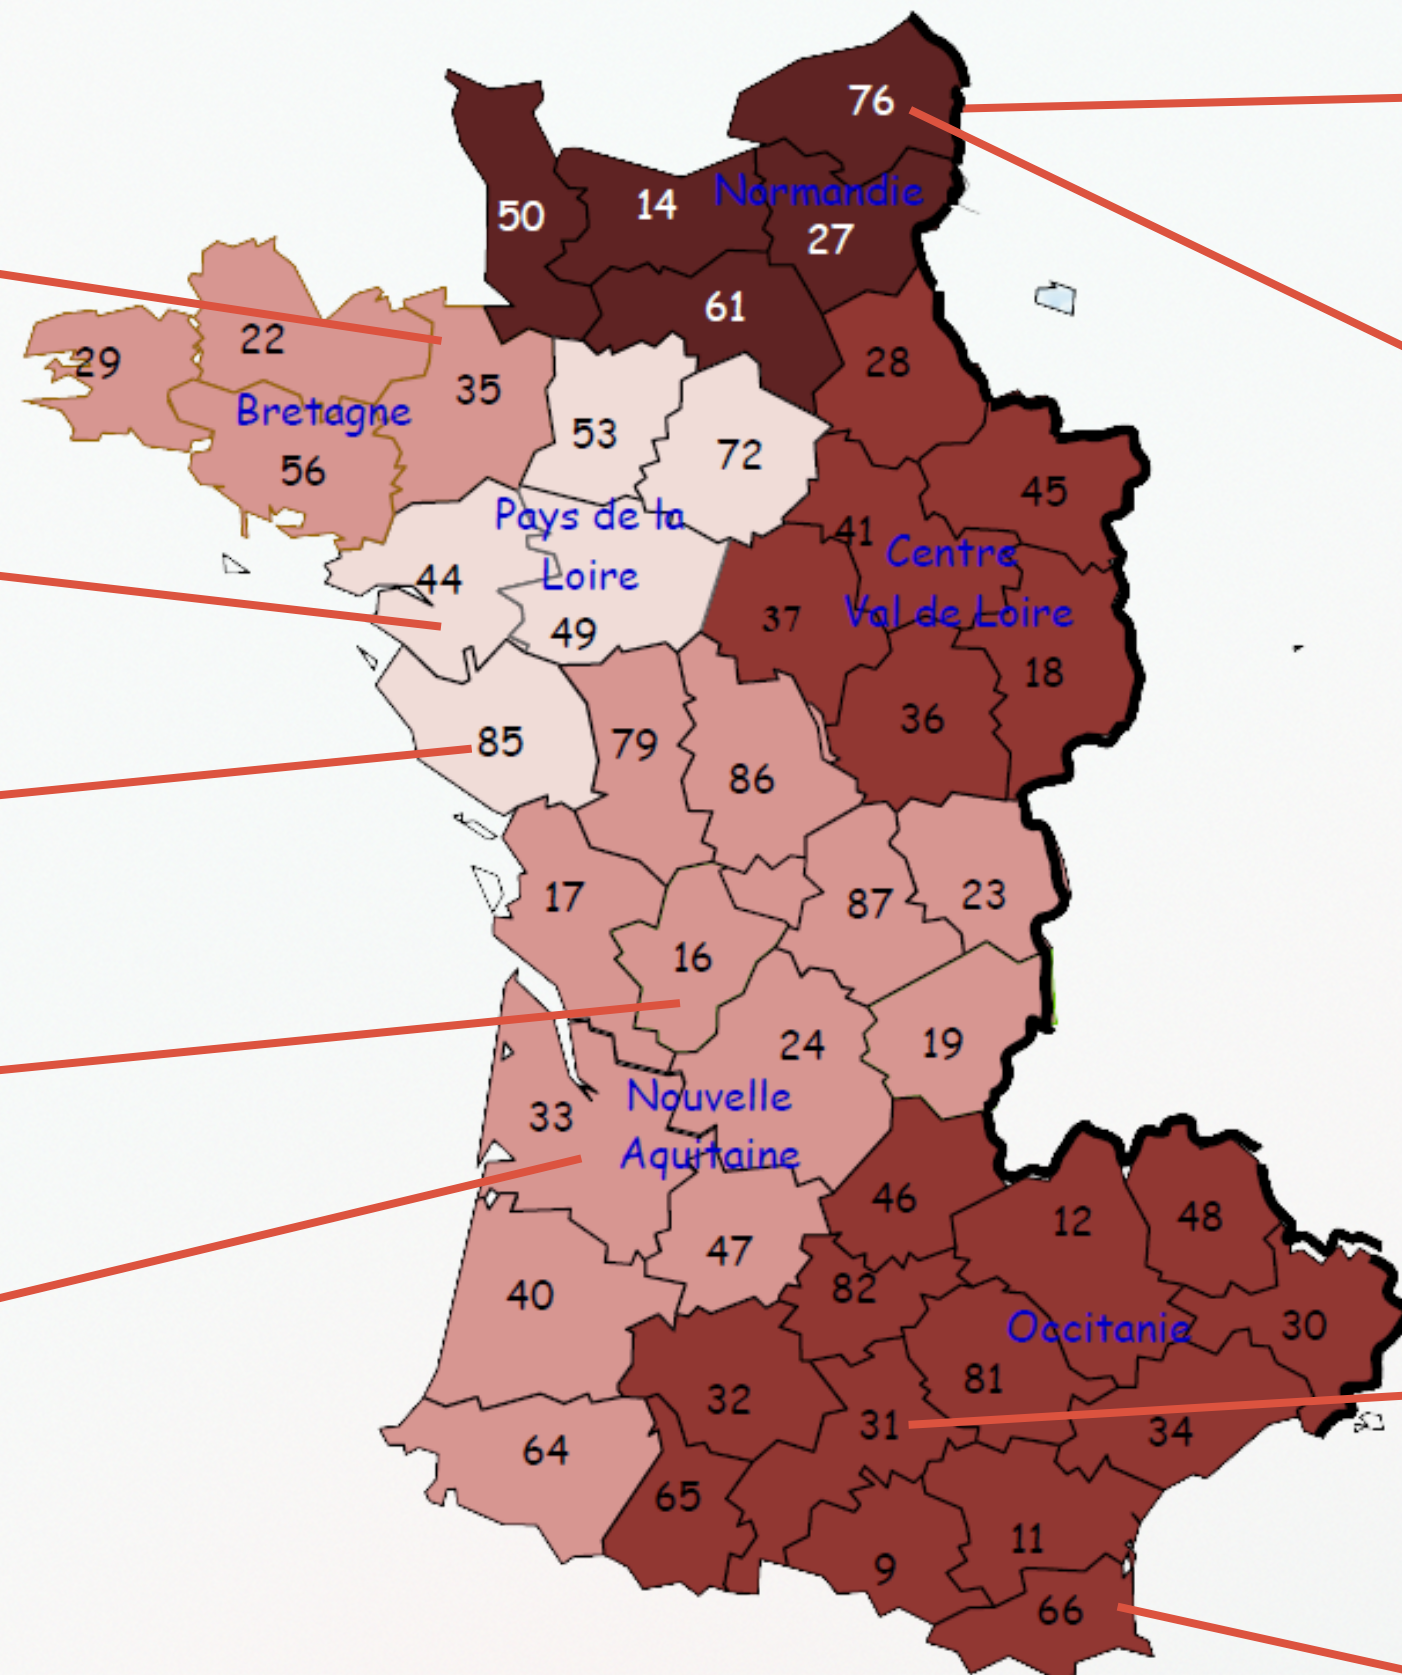

GD OUEST AU 04-10-2025

gd35@public-montessori.fr
GD 35
Marine PHILIPPE

gd44@public-montessori.fr
GD 44
Emilie GARAND

gd85@public-montessori.fr
GD 85
Sophie BATTUT

gd16@public-montessori.fr
GD 16
Valérie Massonnet

gd33@public-montessori.fr
GD 33
Glenn BEVAN
Sophie CHARVIER
Ophélie GOMEZ DALBON

gd76@public-montessori.fr
GD 76
maternelle
Armelle LEFEBVRE

gd76elementaire@public-montessori.fr
GD 76
elementaire
Sophie FOURNIL

gd31@public-montessori.fr
GD 31
Caroline RINGEARD

gd66@public-montessori.fr
GD 66
Sandrine COSNEAU

Public *Montessori*