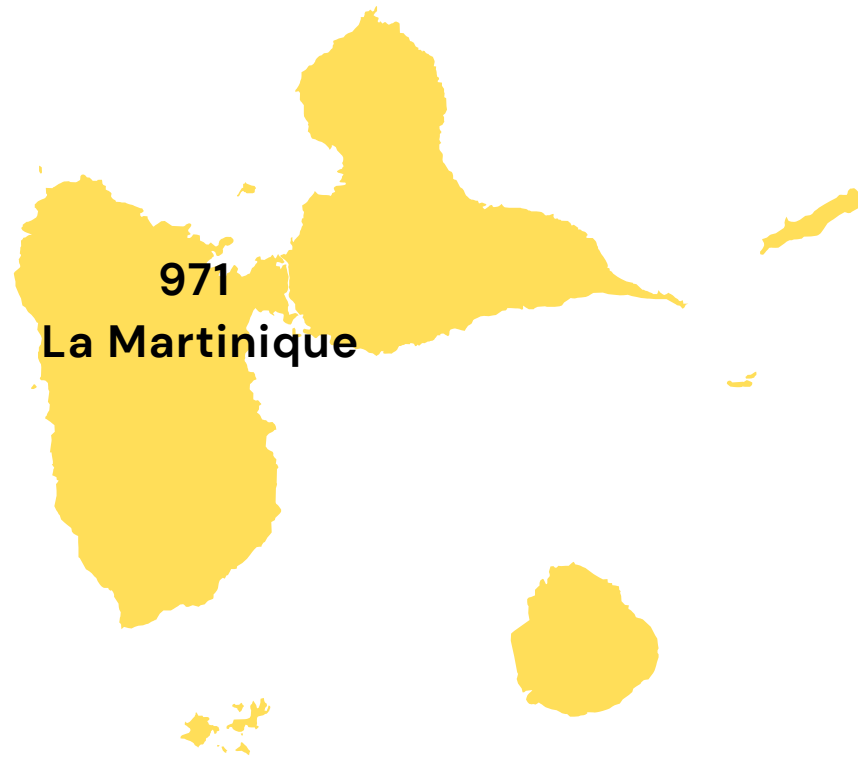

gd971@public-montessori.fr
GD 971
Massita MARATON
Cindy MATHIEU BHAGUANDINE